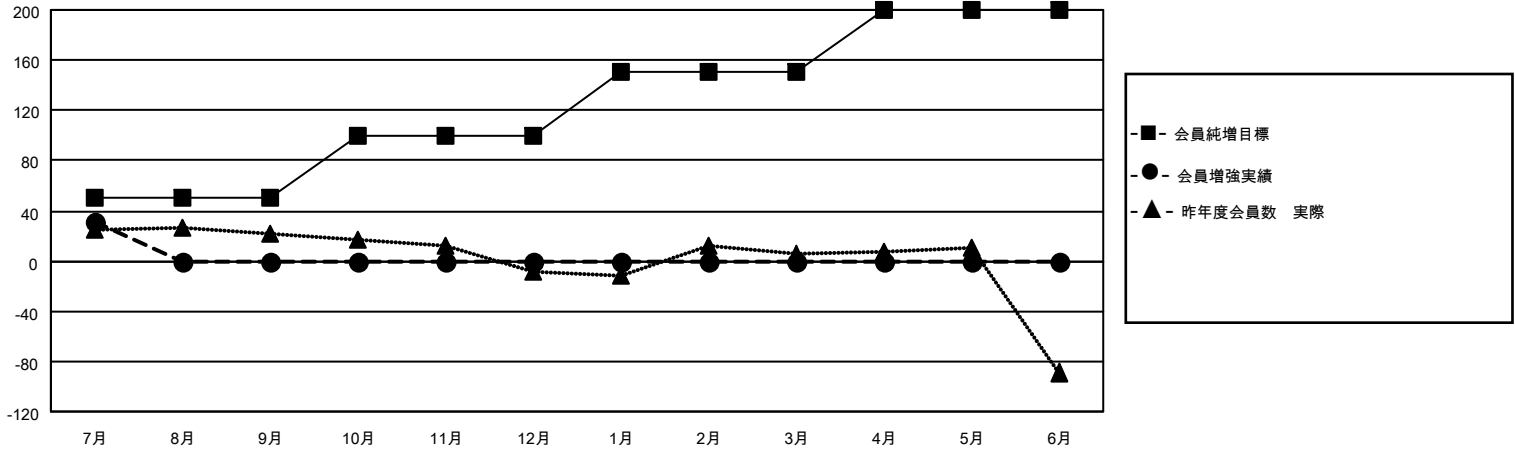

MONTHLY MEMBERSHIP PROGRESS REPORT

地域 JAPAN

District 336 C

Results as of: 7/31/2023

クラブ			
結果：2023-2024			
四半期	新クラブ目標	新クラブ	解散クラブ
7月/8月/9月	0	0	0
10月/11月/12月	0	0	0
1月/2月/3月	0	0	0
4月/5月/6月	0	0	0

名			
結果：2023-2024			
四半期	会員純増目標	会員増強実績	退会者(転籍を含む)実際
7月/8月/9月	50	50	17
10月/11月/12月	50	0	0
1月/2月/3月	50	0	0
4月/5月/6月	50	0	0

新クラブ目標及び実績累計

会員目標及び実績累計

解散クラブ: 0	22 CLUBS OF 79 一名以上の新会 員を登録	男女別	
退会者		男性	2,316 (82.13%)
物故会員 0	会員累計データを見るには、ここをクリック	女性	504 (17.87%)
クラブ解散 0		NON BINARY	0 (0.00%)
その他 17		PREFER NOT TO ANSWER	0 (0.00%)
合計 17		世帯主/家族会員合計	597
		国際会費半額の家族会員	310